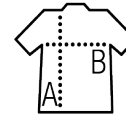

SOL'S Imperial

Qualité

100% halbgekämmte Baumwolle Ringspun
Nackenband
Rippkragen

Style

KLASSISCH
kurzarm
Schlauchware

Größe n	XS*	S	M	L	XL	XXL	3XL**	4XL***	5XL*
A/B	64/48	70/50	72/53	74/56	76/59	78/62	80/65	82/68	84/71

PACKING

10

100

Größe des Kartons 57 x 38 x 35 cm
weight : 19,6 kg

Caractéristiques

SOL'S Imperial WOMEN
11502

page