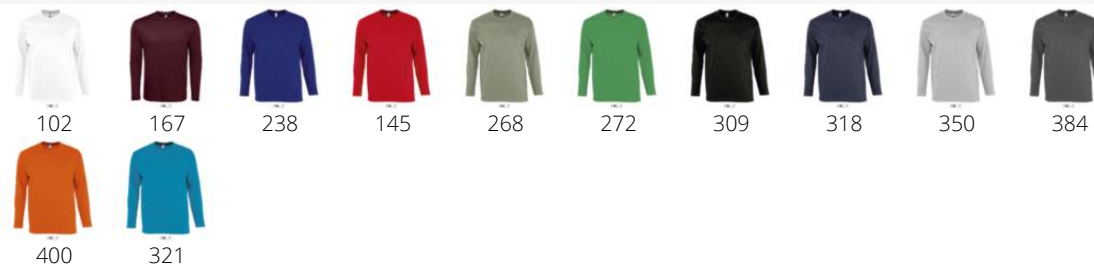

HERREN T-SHIRT LANGARM

Qualität

150 JERSEY
100% halbgekämmte Baumwolle Ringspun
Nackenband
Rippkragen

Stil

CLASSIQUE
ohne Arm Bündchen
Schlauchware

SOL'S®

Größe	S	M	L	XL	XXL	3XL	4XL	5XL
	69,5/50,5	71,5/53,5	73,5/56,5	75,5/59,5	77,5/62,5	79,5/65,5	79,5/68,5	79,5/71,5

PACKING

5

50

Größe des Kartons 58 x 38 x 22 cm
weight : 9,9 kg

EIGENSCHAFTEN

MAJESTIC
11425