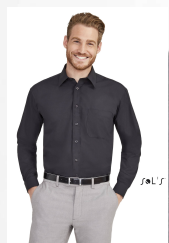

DAMEN POPELINE BLUSE LANGARM

Qualität

POPELINE POLYCOTTON
65% Polyester - 35% Baumwolle
Grammatur: 105 g/m² farbig, 95 g/m² weiß

Stil

KLASSISCH & FEMININ
verstärkter Kragen
Brusttasche links
Knopfleiste mit 7 farblich abgestimmten Knöpfen
Ärmel mit zwei verstellbaren Knöpfen und Manschette

SOL'S®

Größe	XS	S	M	L	XL	XXL	3XL
	62,5/46	64/49	65,5/52	67/55	68,5/58	70/61	71,5/64

PACKING

1

20

Größe des Kartons 55 x 36 x 17cm
weight : 4,8 kg

EIGENSCHAFTEN

EASYCARE