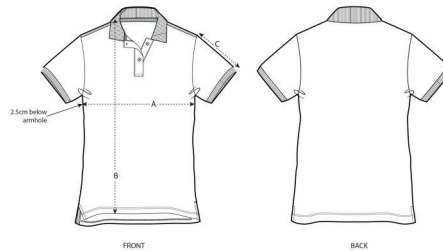

DAMEN / POLOSHIRTS
STELLA DEVOTER

 50 pro box

STPW034

Damen Poloshirt

Piqué

95% gekämmte ringgesponnene Bio-Baumwolle, 5% Elasthan
200 GSM

- Eingesetzte Ärmel
- Strickbündchen an Halsausschnitt und Ärmelenden
- Nackenband mit Fischgrätmuster
- Knopfleiste mit 2 gleichfarbigen Knöpfen
- Seitenschlitze mit Innenseite im Fischgrätmuster
- Einfache Absteppung an den Schulternähten
- Schmale Doppelabsteppung am unterem Saum
- Rückseite etwas länger als die Vorderseite

NORMALE PASSFORM

XS S M L XL XXL*

Größentabelle

SIZES		XS	S	M	L	XL	XXL
A	Half Chest	41	43.5	46.5	49.5	52.5	55.5
B	Body Length	62	64	66	68	69	69
C	Sleeve Length	15	15	16	16	17	17

Kombinationsmöglichkeiten

Angaben zur Veredlung