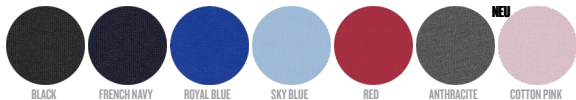

Eignet sich für alle Drucktechniken. Aktuelle Informationen finden Sie auf unserer Website.

Mit ähnlichen Farben waschen, Aufdruck nicht bügeln, auf links waschen und bügeln.

WHITES

WHITE

COLORS

BLACK FRENCH NAVY ROYAL BLUE SKY BLUE RED ANTHRACITE COTTON PINK

NEU

SUNSET ORANGE

ESSENTIAL HEATHERS

HEATHER GREY

*Größe in begrenzten Farben verfügbar.

Mehr Informationen finden Sie auf unserer Website.