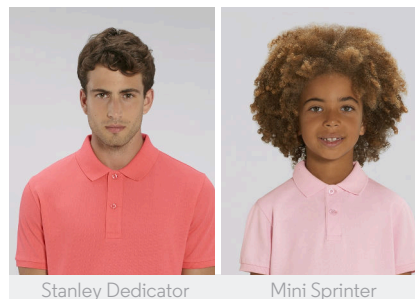

DAMEN / POLOSHIRTS
STELLA DEVOTER

 50 pro box

STPW034

Damen Poloshirt

Piqué

95% gekämmte ringgesponnene Bio-Baumwolle, 5% Elasthan
200 GSM

- Eingesetzte Ärmel
- Strickbündchen an Halsausschnitt und Ärmelenden
- Nackenband mit Fischgrätmuster
- Knopfleiste mit 2 gleichfarbigen Knöpfen
- Seitenschlitze mit Innenseite im Fischgrätmuster
- Einfache Absteppung an den Schulternähten
- Schmale Doppelabsteppung am unterem Saum
- Rückseite etwas länger als die Vorderseite

NORMALE PASSFORM

XS S M L XL XXL*

Größentabelle

SIZES		XS	S	M	L	XL	XXL
A	Half Chest	41	43.5	46.5	49.5	52.5	55.5
B	Body Length	62	64	66	68	69	69
C	Sleeve Length	15	15	16	16	17	17

Kombinationsmöglichkeiten

Angaben zur Veredlung

Eignet sich für alle Drucktechniken. Aktuelle Informationen finden Sie auf unserer Website.

Mit ähnlichen Farben waschen, Aufdruck nicht bügeln, auf links waschen und bügeln.

WHITES

WHITE

COLORS

BLACK FRENCH NAVY ROYAL BLUE SKY BLUE RED ANTHRACITE COTTON PINK

NEU

SUNSET ORANGE

ESSENTIAL HEATHERS

HEATHER GREY

*Größe in begrenzten Farben verfügbar.

Mehr Informationen finden Sie auf unserer Website.