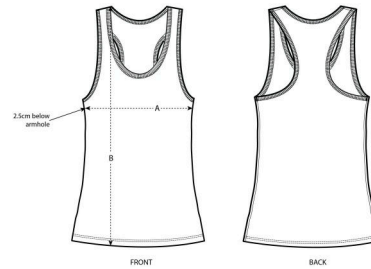

DAMEN / T-SHIRT
STELLA DREAMS

 110 pro box

STTW001

Racerback Tanktop

Singlejersey
100% gekämmte ringgesponnene Bio-Baumwolle
120 GSM

- Ärmellos
- 1x1 Ripps-trick-Einfassung an Halsausschnitt und Armloch mit einfacher Absteppung
- Leicht abgerundeter unterer Saum mit Doppelabsteppung
- Nach hinten weitergeführte Seitennähte

ENGANLIEGENDE PASSFORM

XS S M L XL XXL*

Größentabelle

SIZES		XS	S	M	L	XL	XXL
A	Half Chest	36.5	39	42	45	48	51
B	Body Length	62	64	66	68	69	69

WHITES

WHITE

COLORS

BLACK