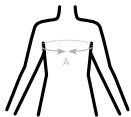

B&C BLACK TIE SSL /W. SW P24	US	XS	S	M	L	XL	2XL	3XL	4XL	5XL	6XL
A DRESS SIZE	FR	36	38	40	42	44	46	48	50	-	-
	IT	40	42	44	46	48	50	52	54	-	-
	EU	34	36	38	40	42	44	46	48	-	-
	UK	8	10	12	14	16	18	20	22	-	-
B CHEST SIZE	CM	88	93	98	103	108	113	118	123	-	-
C CENTER BACK LENGTH	CM	65	66	67	68	69	70	71	72	-	-