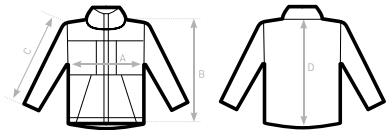

B&C SHELTER PRO JU C41

A HALF CHEST

B BODY LENGTH FROM NECK POINT

C SLEEVE LENGTH

D CENTER BACK LENGTH

	S	M	L	XL	2XL	3XL	4XL
A	59	62	65	68	71	74	77
B	71	72	73	74,5	76	77,5	79
C	65,5	67	68,5	70	71,5	73	74,5
D	76	77	78	79	80	81	82