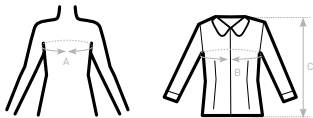

B&C SHARP LSL /W. SW T83	US	XS	S	M	L	XL	2XL	3XL	4XL	5XL	6XL
A DRESS SIZE	FR	36	38	40	42	44	46	48	50	-	-
	IT	40	42	44	46	48	50	52	54	-	-
	EU	34	36	38	40	42	44	46	48	-	-
	UK	8	10	12	14	16	18	20	22	-	-
B CHEST SIZE	CM	91	96	101	106	111	116	121	126	-	-
C CENTER BACK LENGTH	CM	65	66	67	68	69	70	71	72	-	-