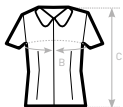

B&C SMART SSL /W. SW P64	US	XS	S	M	L	XL	2XL	3XL	4XL	5XL	6XL
A DRESS SIZE	FR	36	38	40	42	44	46	48	50	-	-
	IT	40	42	44	46	48	50	52	54	-	-
	EU	34	36	38	40	42	44	46	48	-	-
	UK	8	10	12	14	16	18	20	22	-	-
B CHEST SIZE	CM	91	96	101	106	111	116	121	126	-	-
C CENTER BACK LENGTH	CM	65	66	67	68	69	70	71	72	-	-