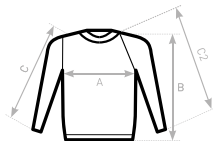

C= SET-IN SLEEVE
C2= RAGLAN SLEEVE

B&C ID.202 50/50 WU 123	XS	S	M	L	XL	2XL	3XL	4XL
A HALF CHEST	48	51,5	55	58,5	62	65,5	69	72,5
B BODY LENGTH FROM NECK POINT	64	66	68	70	72	74	76	78
C SLEEVE LENGTH	59,5	60,5	61,5	62,5	63,5	64,5	65,5	66,5