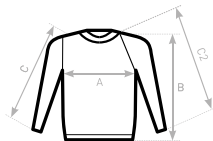

C= SET-IN SLEEVE
C2= RAGLAN SLEEVE

B&C SET IN WU 600	XS	S	M	L	XL	2XL	3XL
A HALF CHEST	-	53	56,5	60	63,5	67	70,5
B BODY LENGTH	-	66	68	70	72	74	76
C SLEEVE LENGTH	-	62,5	63,5	64,5	65,5	66,5	67,5

C= SET-IN SLEEVE
C2= RAGLAN SLEEVE