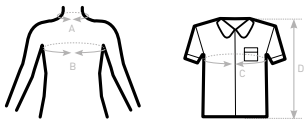

B&C OXFORD SSL /M. SM 002	US	S	M	L	XL	2XL	3XL	4XL	5XL	6XL
A COLLAR TO FIT	CM	37/38	39/40	41/42	43/44	45/46	47/48	49/50	51	52
	INS	14,5 / 15	15,5	16,5	17,5	18	19	19,5	20	21
B CHEST TO FIT	CM	92/97	97/102	102/107	107/112	112/117	117/122	122/127	127/132	132/137
	INS	36/38	38/40	40/42	42/44	44/46	46/48	48/50	50/52	52/54
C CHEST SIZE	CM	111	116	126	136	141	151	156	161	171
D CENTER BACK LENGTH	CM	80	81	83	85	86	88	89	90	92