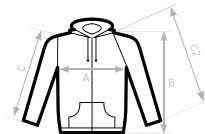

C= SET-IN SLEEVE
C2= RAGLAN SLEEVE

B&C HOODED FULL ZIP /K. WK 682	1/2	3/4	5/6	7/8	9/11	12/14
A HALF CHEST	-	38	40	42	46	50,5
B BODY LENGTH	-	45	49,4	52,7	58,3	64,1
C SLEEVE LENGTH	-	39,9	42,6	46,2	53,7	61,2