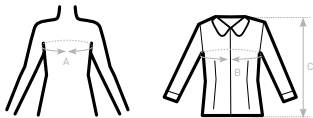

B&C SMART LSL /W. SW P63	US	XS	S	M	L	XL	2XL	3XL	4XL	5XL	6XL
A DRESS SIZE	FR	36	38	40	42	44	46	48	50	-	-
	IT	40	42	44	46	48	50	52	54	-	-
	EU	34	36	38	40	42	44	46	48	-	-
	UK	8	10	12	14	16	18	20	22	-	-
B CHEST SIZE	CM	91	96	101	106	111	116	121	126	-	-
C CENTER BACK LENGTH	CM	65	66	67	68	69	70	71	72	-	-