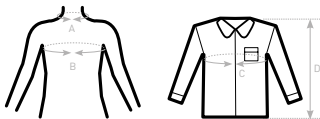

B&C SMART LSL /M. SM P61	US	S	M	L	XL	2XL	3XL	4XL	5XL	6XL
A COLLAR TO FIT	CM	37/38	39/40	41/42	43/44	45/46	47/48	49/50	-	-
	INS	14,5 / 15	15,5	16/16,5	17/17,5	18	18,5/19	19,5	-	-
B CHEST TO FIT	CM	92/97	97/102	102/107	107/112	112/117	117/122	122/127	-	-
	INS	36/38	38/40	40/42	42/44	44/46	46/48	48/50	-	-
C CHEST SIZE	CM	112	117	127	137	142	152	157	-	-
D CENTER BACK LENGTH	CM	80	81	83	85	86	88	89	-	-