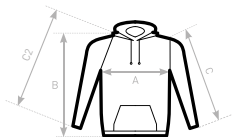

C= SET-IN SLEEVE
C2= RAGLAN SLEEVE

B&C HOODED WU 620	2XS	XS	S	M	L	XL	2XL	3XL
A HALF CHEST	46	50	53	56,5	60	63,5	67	70,5
B BODY LENGTH	58	63	65,5	67,5	69,5	71,5	73,5	75,5
C SLEEVE LENGTH	51	56	62,5	63,5	64,5	65,5	66,5	67,5