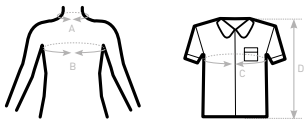

B&C SHARP SSL /M. SM T82	US	S	M	L	XL	2XL	3XL	4XL	5XL	6XL
A COLLAR TO FIT	CM	37/38	39/40	41/42	43/44	45/46	47/48	49/50	-	-
	INS	14,5 / 15	15,5	16/16,5	17/17,5	18	18,5/19	19,5	-	-
B CHEST TO FIT	CM	92/97	97/102	102/107	107/112	112/117	117/122	122/127	-	-
	INS	36/38	38/40	40/42	42/44	44/46	46/48	48/50	-	-
C CHEST SIZE	CM	112	117	127	137	142	152	157	-	-
D CENTER BACK LENGTH	CM	80	81	83	85	86	88	89	-	-