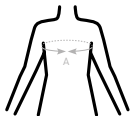

B&C SMART SSL /W. SW P64	US	XS	S	M	L	XL	2XL	3XL	4XL	5XL	6XL
A DRESS SIZE	FR	36	38	40	42	44	46	48	50	-	-
	IT	40	42	44	46	48	50	52	54	-	-
	EU	34	36	38	40	42	44	46	48	-	-
	UK	8	10	12	14	16	18	20	22	-	-
B CHEST SIZE	CM	91	96	101	106	111	116	121	126	-	-
C CENTER BACK LENGTH	CM	65	66	67	68	69	70	71	72	-	-