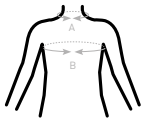

B&C HERITAGE SSL /M. SM P42	US	S	M	L	XL	2XL	3XL	4XL	5XL	6XL
A COLLAR TO FIT	CM	37/38	39/40	41/42	43/44	45/46	47/48	49/50	-	-
	INS	14,5 / 15	15,5	16/16,5	17/17,5	18	18,5/19	19,5	-	-
B CHEST TO FIT	CM	92/97	97/102	102/107	107/112	112/117	117/122	122/127	-	-
	INS	36/38	38/40	40/42	42/44	44/46	46/48	48/50	-	-
C CHEST SIZE	CM	112	117	127	137	142	152	157	-	-
D CENTER BACK LENGTH	CM	80	81	83	85	86	88	89	-	-