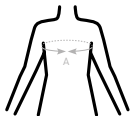

B&C OXFORD SSL /W. SW 004	US	XS	S	M	L	XL	2XL	3XL	4XL	5XL	6XL
A DRESS SIZE	FR	36	38	40	42	44	46	48	50	52	54
	IT	40	42	44	46	48	50	52	54	56	58
	EU	34	36	38	40	42	44	46	48	50	52
	UK	8	10	12	14	16	18	20	22	24	26
B CHEST SIZE	CM	91	96	101	106	111	116	121	126	131	136
C CENTER BACK LENGTH	CM	65	66	67	68	69	70	71	72	73	74