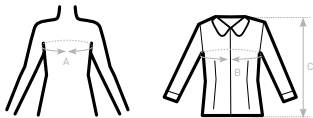

B&C OXFORD LSL /W. SW 003	US	XS	S	M	L	XL	2XL	3XL	4XL	5XL	6XL
A DRESS SIZE	FR	36	38	40	42	44	46	48	50	52	54
	IT	40	42	44	46	48	50	52	54	56	58
	EU	34	36	38	40	42	44	46	48	50	52
	UK	8	10	12	14	16	18	20	22	24	26
B CHEST SIZE	CM	91	96	101	106	111	116	121	126	131	136
C CENTER BACK LENGTH	CM	65	66	67	68	69	70	71	72	73	74