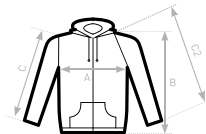

C= SET-IN SLEEVE
C2= RAGLAN SLEEVE

B&C ID.003 COTTON RICH WU I21	XS	S	M	L	XL	2XL	3XL	4XL	5XL
A HALF CHEST	48	51,5	55	58,5	62	65,5	69	72,5	76
B BODY LENGTH	63,5	65,5	67,5	69,5	71,5	73,5	75,5	77,5	79,5
C SLEEVE LENGTH	61,5	62,5	63,5	64,5	65,5	66,5	67,5	68,5	69,5

B&C ID.004 COTTON RICH wu 122	XS	S	M	L	XL	2XL	3XL
A HALF CHEST	-	52	55	58	61	64	67
B BODY LENGTH	-	68	70	72	74	76	78
C SLEEVE LENGTH	-	65	66	67	68	69	70

C= SET-IN SLEEVE
C2= RAGLAN SLEEVE

B&C ID.202 50/50 WU 123	XS	S	M	L	XL	2XL	3XL	4XL
A HALF CHEST	48	51,5	55	58,5	62	65,5	69	72,5
B BODY LENGTH FROM NECK POINT	64	66	68	70	72	74	76	78
C SLEEVE LENGTH	59,5	60,5	61,5	62,5	63,5	64,5	65,5	66,5

C= SET-IN SLEEVE
C2= RAGLAN SLEEVE

B&C ID.203 50/50 WU 124	XS	S	M	L	XL	2XL	3XL	4XL
A HALF CHEST	48	51,5	55	58,5	62	65,5	69	72,5
B BODY LENGTH FROM NECK POINT	64	66	68	70	72	74	76	78
C SLEEVE LENGTH	59,5	60,5	61,5	62,5	63,5	64,5	65,5	66,5