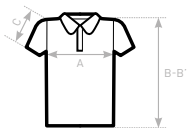

B&C ENERGY PRO PU C11	S	M	L	XL	2XL	3XL	4XL
A HALF CHEST WIDTH	51	54	57	60	63	66	69
B BODY LENGTH (FRONT)	69,5	71,5	73,5	75,5	77,5	79,5	81,5
B' BODY LENGTH (BACK)	71,5	73,5	75,5	77,5	79,5	81,5	83,5
C SLEEVE LENGTH	25	25	25	26	26	26	27