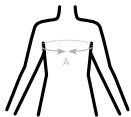

B&C HERITAGE SSL /W. SW P44	US	XS	S	M	L	XL	2XL	3XL	4XL	5XL	6XL
A DRESS SIZE	FR	36	38	40	42	44	46	48	50	-	-
	IT	40	42	44	46	48	50	52	54	-	-
	EU	34	36	38	40	42	44	46	48	-	-
	UK	8	10	12	14	16	18	20	22	-	-
B CHEST SIZE	CM	91	96	101	106	111	116	121	126	-	-
C CENTER BACK LENGTH	CM	65	66	67	68	69	70	71	72	-	-