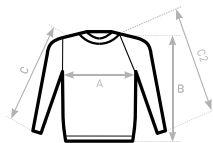

C= SET-IN SLEEVE
C2= RAGLAN SLEEVE

B&C HOODED /KIDS WK 681	1/2	3/4	5/6	7/8	9/11	12/14
A HALF CHEST	-	37	40	43	46	50
B BODY LENGTH	-	43	48	53	58	63
C SLEEVE LENGTH	-	33	37	41	45	50

C= SET-IN SLEEVE
C2= RAGLAN SLEEVE

B&C HOODED FULL ZIP /K. WK 682	1/2	3/4	5/6	7/8	9/11	12/14
A HALF CHEST	-	38	40	42	46	50,5
B BODY LENGTH	-	45	49,4	52,7	58,3	64,1
C SLEEVE LENGTH	-	39,9	42,6	46,2	53,7	61,2

C= SET-IN SLEEVE
C2= RAGLAN SLEEVE

B&C OPEN HEM WU 610	XS	S	M	L	XL	2XL	3XL
A HALF CHEST	-	53	56,5	60	63,5	67	-
B BODY LENGTH	-	66	68	70	72	74	-
C SLEEVE LENGTH	-	60,5	61,5	62,5	63,5	64,5	-

B&C SPIDER /M. WM 646	XS	S	M	L	XL	2XL	3XL
A HALF CHEST	-	50,5	53,5	56,5	59,5	62,5	65,5
B BODY LENGTH	-	68	70	72	74	76	78
C SLEEVE LENGTH	-	65	66	67	68	69	70