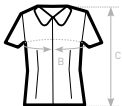

B&C OXFORD SSL /W. SW 004	US	XS	S	M	L	XL	2XL	3XL	4XL	5XL	6XL
A DRESS SIZE	FR	36	38	40	42	44	46	48	50	52	54
	IT	40	42	44	46	48	50	52	54	56	58
	EU	34	36	38	40	42	44	46	48	50	52
	UK	8	10	12	14	16	18	20	22	24	26
B CHEST SIZE	CM	91	96	101	106	111	116	121	126	131	136
C CENTER BACK LENGTH	CM	65	66	67	68	69	70	71	72	73	74