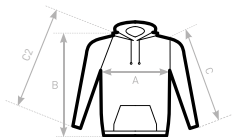

B&C HOODED FULL ZIP /K. WK 682	1/2	3/4	5/6	7/8	9/11	12/14
A HALF CHEST	-	38	40	42	46	50,5
B BODY LENGTH	-	45	49,4	52,7	58,3	64,1
C SLEEVE LENGTH	-	39,9	42,6	46,2	53,7	61,2

C= SET-IN SLEEVE
C2= RAGLAN SLEEVE

B&C OPEN HEM WU 610	XS	S	M	L	XL	2XL	3XL
A HALF CHEST	-	53	56,5	60	63,5	67	-
B BODY LENGTH	-	66	68	70	72	74	-
C SLEEVE LENGTH	-	60,5	61,5	62,5	63,5	64,5	-

B&C SPIDER /M. WM 646	XS	S	M	L	XL	2XL	3XL
A HALF CHEST	-	50,5	53,5	56,5	59,5	62,5	65,5
B BODY LENGTH	-	68	70	72	74	76	78
C SLEEVE LENGTH	-	65	66	67	68	69	70

C= SET-IN SLEEVE
C2= RAGLAN SLEEVE

B&C ID.002 COTTON RICH WU I20	XS	S	M	L	XL	2XL	3XL	4XL	5XL
A HALF CHEST	48	51,5	55	58,5	62	65,5	69	72,5	76
B BODY LENGTH	64	66	68	70	72	74	76	78	80
C SLEEVE LENGTH	61,5	62,5	63,5	64,5	65,5	66,5	67,5	68,5	69,5