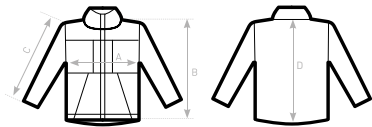

C2- RAGLAN SLEEVE

B&C SHIELD SOFTSHELL PRO JU C42	S	M	L	XL	2XL	3XL	4XL
A HALF CHEST	51	54	57	60	63	66	69
B BODY LENGTH FROM NECK POINT	71	72,5	74	75,5	77	78,5	80
C SLEEVE LENGTH	63	64,5	66	67,5	69	70,5	72
D CENTER BACK LENGTH	75	76,5	79	79,5	81	82,5	84