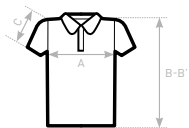

B&C SKILL PRO PU C10	S	M	L	XL	2XL	3XL	4XL
A HALF CHEST WIDTH	51	54	57	60	63	66	69
B BODY LENGTH (FRONT)	69,5	71,5	73,5	75,5	77,5	79,5	81,5
B' BODY LENGTH (BACK)	71,5	73,5	75,5	77,5	79,5	81,5	83,5
C SLEEVE LENGTH	25	25	25	26	26	26	27