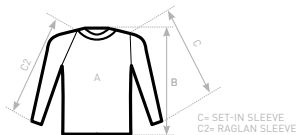

B&C ORGANIC INSPIRE LSL T /WOMEN TW 071	XS	S	M	L	XL	2XL	3XL
A HALF CHEST	40,5	43,5	46,5	49,5	52,5	55,5	-
B BODY LENGTH FROM NECK POINT	61,5	63,5	65,5	67,5	69,5	71,5	-
C SLEEVE LENGTH	56	57,5	59	60,5	62	63,5	-