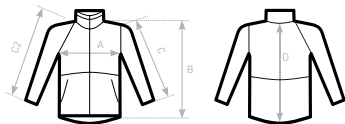

C2- RAGLAN SLEEVE

B&C SHIELD SOFTSHELL PRO JU C42	S	M	L	XL	2XL	3XL	4XL
A HALF CHEST	51	54	57	60	63	66	69
B BODY LENGTH FROM NECK POINT	71	72,5	74	75,5	77	78,5	80
C SLEEVE LENGTH	63	64,5	66	67,5	69	70,5	72
D CENTER BACK LENGTH	75	76,5	79	79,5	81	82,5	84