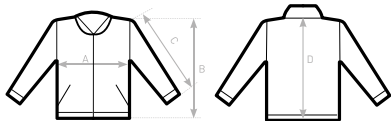

C2= RAGLAN

B&C CORPORATE 3-IN-1 JU 873	XS	S	M	L	XL	2XL	3XL
A HALF CHEST	55	58	61	64	67	70	73
B BODY LENGTH FROM NECK POINT	81	82,5	84	85,5	87	88,5	90
C SLEEVE LENGTH	65,5	67	68,5	70	71,5	73	74,5
D CENTER BACK LENGTH	78,5	80	81,5	83	84,5	86	87,5