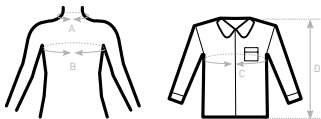

B&C SHARP LSL /M. SM T81	US	S	M	L	XL	2XL	3XL	4XL	5XL	6XL
A COLLAR TO FIT	CM	37/38	39/40	41/42	43/44	45/46	47/48	49/50	-	-
	INS	14,5 / 15	15,5	16/16,5	17/17,5	18	18,5/19	19,5	-	-
B CHEST TO FIT	CM	92/97	97/102	102/107	107/112	112/117	117/122	122/127	-	-
	INS	36/38	38/40	40/42	42/44	44/46	46/48	48/50	-	-
C CHEST SIZE	CM	112	117	127	137	142	152	157	-	-
D CENTER BACK LENGTH	CM	80	81	83	85	86	88	89	-	-