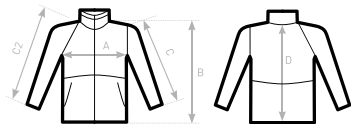

C2= RAGLAN

B&C OCEAN SHORE JU 824	XS	S	M	L	XL	2XL	3XL
A HALF CHEST	-	60	62,5	65	67,5	70	72,5
B BODY LENGTH FROM NECK POINT	-	74	76	78	80	82	84
C SLEEVE LENGTH	-	61,5	63	64,5	66	67,5	69
D CENTER BACK LENGTH	-	72	74	76	78	80	82