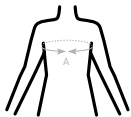

B&C SHARP SSL /W. SW T84	US	XS	S	M	L	XL	2XL	3XL	4XL	5XL	6XL
A DRESS SIZE	FR	36	38	40	42	44	46	48	50	-	-
	IT	40	42	44	46	48	50	52	54	-	-
	EU	34	36	38	40	42	44	46	48	-	-
	UK	8	10	12	14	16	18	20	22	-	-
B CHEST SIZE	CM	91	96	101	106	111	116	121	126	-	-
C CENTER BACK LENGTH	CM	65	66	67	68	69	70	71	72	-	-