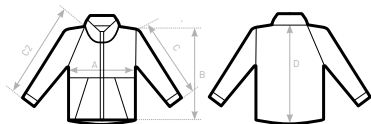

C2= RAGLAN

B&C X-LITE SOFTSHELL /M. JM 951	XS	S	M	L	XL	2XL	3XL
A HALF CHEST	-	52,8	55,8	58,8	62,8	66,8	70,8
B BODY LENGTH FROM NECK POINT	-	68,5	70	71,5	73	74,5	76
C2 SLEEVE LENGTH FROM NECK POINT	-	79	80,4	81,8	84	86,2	88,4
D CENTER BACK LENGTH	-	65,6	67,2	68,3	70,1	71,4	73,2