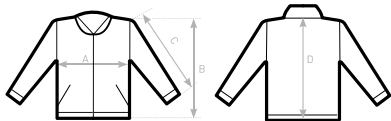

B&C TROOPER /MEN JM 963	XS	S	M	L	XL	2XL	3XL
A HALF CHEST	-	56	59	62	65	68	71
B BODY LENGTH FROM NECK POINT	-	68	70	72	74	76	78
C SLEEVE LENGTH	-	66,5	68	69,5	71	72,5	74
D CENTER BACK LENGTH	-	66,5	68,5	70,5	72,5	74,5	76,5