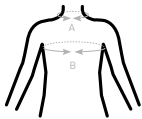

B&C BLACK TIE SSL /M. SM P22	US	S	M	L	XL	2XL	3XL	4XL	5XL	6XL
A COLLAR TO FIT	CM	37/38	39/40	41/42	43/44	45/46	47/48	49/50	-	-
	INS	14,5 / 15	15,5	16/16,5	17/17,5	18	18,5/19	19,5	-	-
B CHEST TO FIT	CM	92/97	97/102	102/107	107/112	112/117	117/122	122/127	-	-
	INS	36/38	38/40	40/42	42/44	44/46	46/48	48/50	-	-
C CHEST SIZE	CM	108	113	123	133	138	148	153	-	-
D CENTER BACK LENGTH	CM	73	74	76	78	79	81	82	-	-