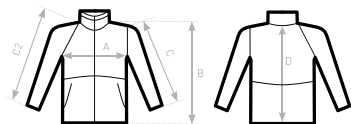

64

66

68

C2= RAGLAN

B&C MULTI-ACTIVE /MEN JM 825	XS	S	M	L	XL	2XL	3XL
A HALF CHEST	-	55	58	61	64	67	70
B BODY LENGTH FROM NECK POINT	-	72,5	74,5	76,5	78,5	80,5	82,5
C SLEEVE LENGTH	-	62,5	64	65,5	67	68,5	70
D CENTER BACK LENGTH	-	71	73	75	77	79	81