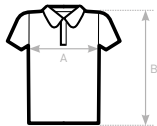

B&C DNM FORWARD /W. PW D31	XS	S	M	L	XL	2XL
A HALF CHEST	39,5	42,5	45,5	48,5	52,5	-
B CENTER BACK LENGTH	58	59,5	61,5	63	64,5	-