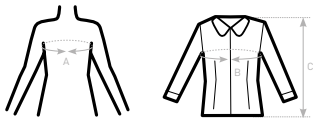

B&C HERITAGE LSL /W. SW P43	US	XS	S	M	L	XL	2XL	3XL	4XL	5XL	6XL
A DRESS SIZE	FR	36	38	40	42	44	46	48	50	-	-
	IT	40	42	44	46	48	50	52	54	-	-
	EU	34	36	38	40	42	44	46	48	-	-
	UK	8	10	12	14	16	18	20	22	-	-
B CHEST SIZE	CM	91	96	101	106	111	116	121	126	-	-
C CENTER BACK LENGTH	CM	65	66	67	68	69	70	71	72	-	-