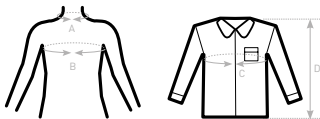

B&C OXFORD LSL /M. SM 001	US	S	M	L	XL	2XL	3XL	4XL	5XL	6XL
A COLLAR TO FIT	CM	37/38	39/40	41/42	43/44	45/46	47/48	49/50	51	52
	INS	14,5 / 15	15,5	16,5	17,5	18	19	19,5	20	21
B CHEST TO FIT	CM	92/97	97/102	102/107	107/112	112/117	117/122	122/127	127/132	132/137
	INS	36/38	38/40	40/42	42/44	44/46	46/48	48/50	50/52	52/54
C CHEST SIZE	CM	111	116	126	136	141	151	156	161	171
D CENTER BACK LENGTH	CM	80	81	83	85	86	88	89	90	92