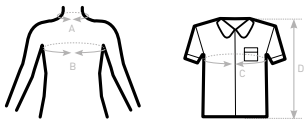

B&C SMART SSL /M. SM P62	US	S	M	L	XL	2XL	3XL	4XL	5XL	6XL
A COLLAR TO FIT	CM	37/38	39/40	41/42	43/44	45/46	47/48	49/50	-	-
	INS	14,5 / 15	15,5	16/16,5	17/17,5	18	18,5/19	19,5	-	-
B CHEST TO FIT	CM	92/97	97/102	102/107	107/112	112/117	117/122	122/127	-	-
	INS	36/38	38/40	40/42	42/44	44/46	46/48	48/50	-	-
C CHEST SIZE	CM	112	117	127	137	142	152	157	-	-
D CENTER BACK LENGTH	CM	80	81	83	85	86	88	89	-	-