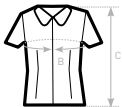

B&C HERITAGE SSL /W. SW P44	US	XS	S	M	L	XL	2XL	3XL	4XL	5XL	6XL
A DRESS SIZE	FR	36	38	40	42	44	46	48	50	-	-
	IT	40	42	44	46	48	50	52	54	-	-
	EU	34	36	38	40	42	44	46	48	-	-
	UK	8	10	12	14	16	18	20	22	-	-
B CHEST SIZE	CM	91	96	101	106	111	116	121	126	-	-
C CENTER BACK LENGTH	CM	65	66	67	68	69	70	71	72	-	-