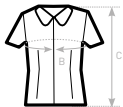

B&C BLACK TIE SSL /W. SW P24	US	XS	S	M	L	XL	2XL	3XL	4XL	5XL	6XL
A DRESS SIZE	FR	36	38	40	42	44	46	48	50	-	-
	IT	40	42	44	46	48	50	52	54	-	-
	EU	34	36	38	40	42	44	46	48	-	-
	UK	8	10	12	14	16	18	20	22	-	-
B CHEST SIZE	CM	88	93	98	103	108	113	118	123	-	-
C CENTER BACK LENGTH	CM	65	66	67	68	69	70	71	72	-	-