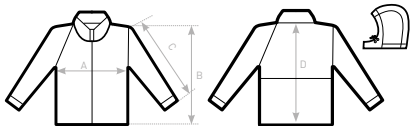

B&C SUPERHOOD /MEN JM 940	XS	S	M	L	XL	2XL	3XL
A HALF CHEST	-	55	58	61	64	67	70
B BODY LENGTH FROM NECK POINT	-	72	74	76	78	80	82
C SLEEVE LENGTH	-	67	68,5	70	71,5	73	74,5
D CENTER BACK LENGTH	-	69,5	71,5	73,5	75,5	77,5	79,5