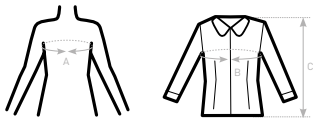

B&C BLACK TIE LSL /W. SW P23	US	XS	S	M	L	XL	2XL	3XL	4XL	5XL	6XL
A DRESS SIZE	FR	36	38	40	42	44	46	48	50	-	-
	IT	40	42	44	46	48	50	52	54	-	-
	EU	34	36	38	40	42	44	46	48	-	-
	UK	8	10	12	14	16	18	20	22	-	-
B CHEST SIZE	CM	88	93	98	103	108	113	118	123	-	-
C CENTER BACK LENGTH	CM	65	66	67	68	69	70	71	72	-	-