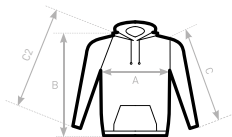

C= SET-IN SLEEVE
C2= RAGLAN SLEEVE

B&C ID.002 COTTON RICH WU I20	XS	S	M	L	XL	2XL	3XL	4XL	5XL
A HALF CHEST	48	51,5	55	58,5	62	65,5	69	72,5	76
B BODY LENGTH	64	66	68	70	72	74	76	78	80
C SLEEVE LENGTH	61,5	62,5	63,5	64,5	65,5	66,5	67,5	68,5	69,5

C= SET-IN SLEEVE
C2= RAGLAN SLEEVE

B&C ID.003 COTTON RICH WU I21	XS	S	M	L	XL	2XL	3XL	4XL	5XL
A HALF CHEST	48	51,5	55	58,5	62	65,5	69	72,5	76
B BODY LENGTH	63,5	65,5	67,5	69,5	71,5	73,5	75,5	77,5	79,5
C SLEEVE LENGTH	61,5	62,5	63,5	64,5	65,5	66,5	67,5	68,5	69,5

B&C ID.004 COTTON RICH wu 122	XS	S	M	L	XL	2XL	3XL
A HALF CHEST	-	52	55	58	61	64	67
B BODY LENGTH	-	68	70	72	74	76	78
C SLEEVE LENGTH	-	65	66	67	68	69	70

C= SET-IN SLEEVE
C2= RAGLAN SLEEVE

B&C ID.202 50/50 WU 123	XS	S	M	L	XL	2XL	3XL	4XL
A HALF CHEST	48	51,5	55	58,5	62	65,5	69	72,5
B BODY LENGTH FROM NECK POINT	64	66	68	70	72	74	76	78
C SLEEVE LENGTH	59,5	60,5	61,5	62,5	63,5	64,5	65,5	66,5