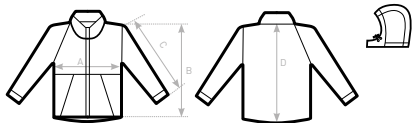

B&C HOODED SOFTSHELL /K. JK 969	3/4	5/6	7/8	9/10	11/12	13/14
		110/116	122/128	134/140	146/152	158/164
A HALF CHEST	-	38,5	41	43,5	46	48,5
C SLEEVE LENGTH	-	42	47	52	56	60
D CENTER BACK LENGTH	-	50	54	59	64	69