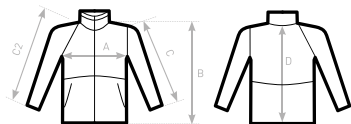

C2= RAGLAN

B&C CORPORATE 3-IN-1 JU 873	XS	S	M	L	XL	2XL	3XL
A HALF CHEST	55	58	61	64	67	70	73
B BODY LENGTH FROM NECK POINT	81	82,5	84	85,5	87	88,5	90
C SLEEVE LENGTH	65,5	67	68,5	70	71,5	73	74,5
D CENTER BACK LENGTH	78,5	80	81,5	83	84,5	86	87,5