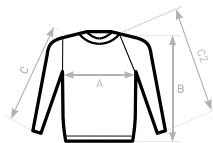

C= SET-IN SLEEVE
C2= RAGLAN SLEEVE

B&C OPEN HEM WU 610	XS	S	M	L	XL	2XL	3XL
A HALF CHEST	-	53	56,5	60	63,5	67	-
B BODY LENGTH	-	66	68	70	72	74	-
C SLEEVE LENGTH	-	60,5	61,5	62,5	63,5	64,5	-