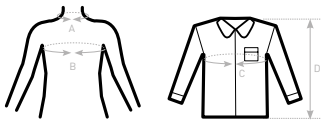

B&C HERITAGE LSL /M. SM P41	US	S	M	L	XL	2XL	3XL	4XL	5XL	6XL
A COLLAR TO FIT	CM	37/38	39/40	41/42	43/44	45/46	47/48	49/50	-	-
	INS	14,5 / 15	15,5	16/16,5	17/17,5	18	18,5/19	19,5	-	-
B CHEST TO FIT	CM	92/97	97/102	102/107	107/112	112/117	117/122	122/127	-	-
	INS	36/38	38/40	40/42	42/44	44/46	46/48	48/50	-	-
C CHEST SIZE	CM	112	117	127	137	142	152	157	-	-
D CENTER BACK LENGTH	CM	80	81	83	85	86	88	89	-	-