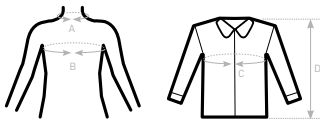

B&C BLACK TIE LSL /M. SM P21	US	S	M	L	XL	2XL	3XL	4XL	5XL	6XL
A COLLAR TO FIT	CM	37/38	39/40	41/42	43/44	45/46	47/48	49/50	-	-
	INS	14,5 / 15	15,5	16/16,5	17/17,5	18	18,5/19	19,5	-	-
B CHEST TO FIT	CM	92/97	97/102	102/107	107/112	112/117	117/122	122/127	-	-
	INS	36/38	38/40	40/42	42/44	44/46	46/48	48/50	-	-
C CHEST SIZE	CM	108	113	123	133	138	148	153	-	-
D CENTER BACK LENGTH	CM	73	74	76	78	79	81	82	-	-