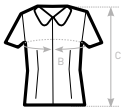

B&C SHARP SSL /W. SW T84	US	XS	S	M	L	XL	2XL	3XL	4XL	5XL	6XL
A DRESS SIZE	FR	36	38	40	42	44	46	48	50	-	-
	IT	40	42	44	46	48	50	52	54	-	-
	EU	34	36	38	40	42	44	46	48	-	-
	UK	8	10	12	14	16	18	20	22	-	-
B CHEST SIZE	CM	91	96	101	106	111	116	121	126	-	-
C CENTER BACK LENGTH	CM	65	66	67	68	69	70	71	72	-	-